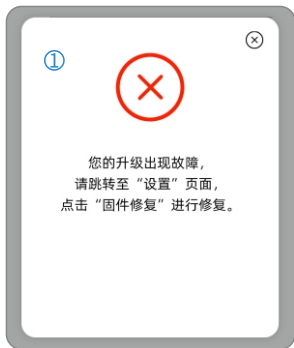

四.常见问题与解决方法

4.1 OTA升级失败及解决办法

升级过程中座管 / 指拨在电量不足，断电或手机蓝牙断联等情况，导致 OTA 升级失败的处理办法